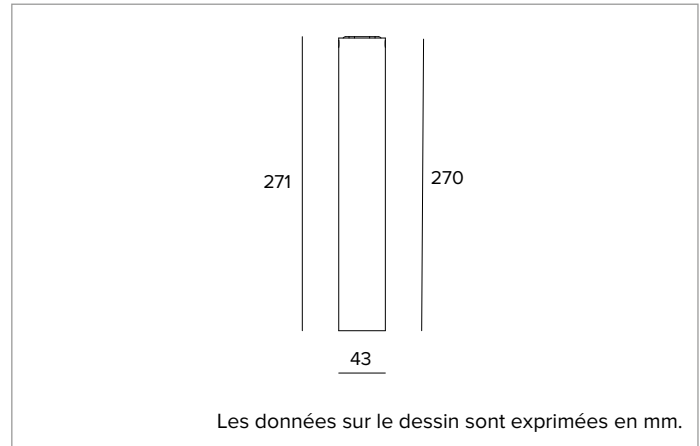

1T9783EL | LABEL 4 - Plafond**Appareil à monter au plafond, pour sources LED à emission directe alimenté par tension de reseau**

		4000K	H(m)	D(m)	Emax(lx)
		Ra90		27°	
Fixture Power	7W	1	0.48	3005	
Source Flux	1060lm	2	0.95	751	
Fixture Flux	757lm	3	1.43	334	
Efficacy	101lm/W	4	1.91	188	
TS1956	Imax=2835cd/klm	Imax	3005cd	5	2.38

**SOURCE**

LED Chip on Board haute efficacité Ra90. 2700K-3500K en option.

La classe d'efficacité énergétique du produit : E**Puissance nominale : 6,5W****Flux nominal : 1060lm****Indice de rendu des couleurs : 90****Rf : 90****Rg : 98****CCT nominale : 4000K****Durée utile (L80/B10) : >50000h tq +25°C****CARACTÉRISTIQUES DE L'ÉCLAIRAGE**

Corps cylindrique en aluminium usiné CNC et revêtu de peinture en poudre.

Couleur et finition : Blanc plâtre**Dimensions : D=43mm****Poids : 0,4Kg****Degré de protection : IP20****CARACTÉRISTIQUES ÉLECTRIQUES**